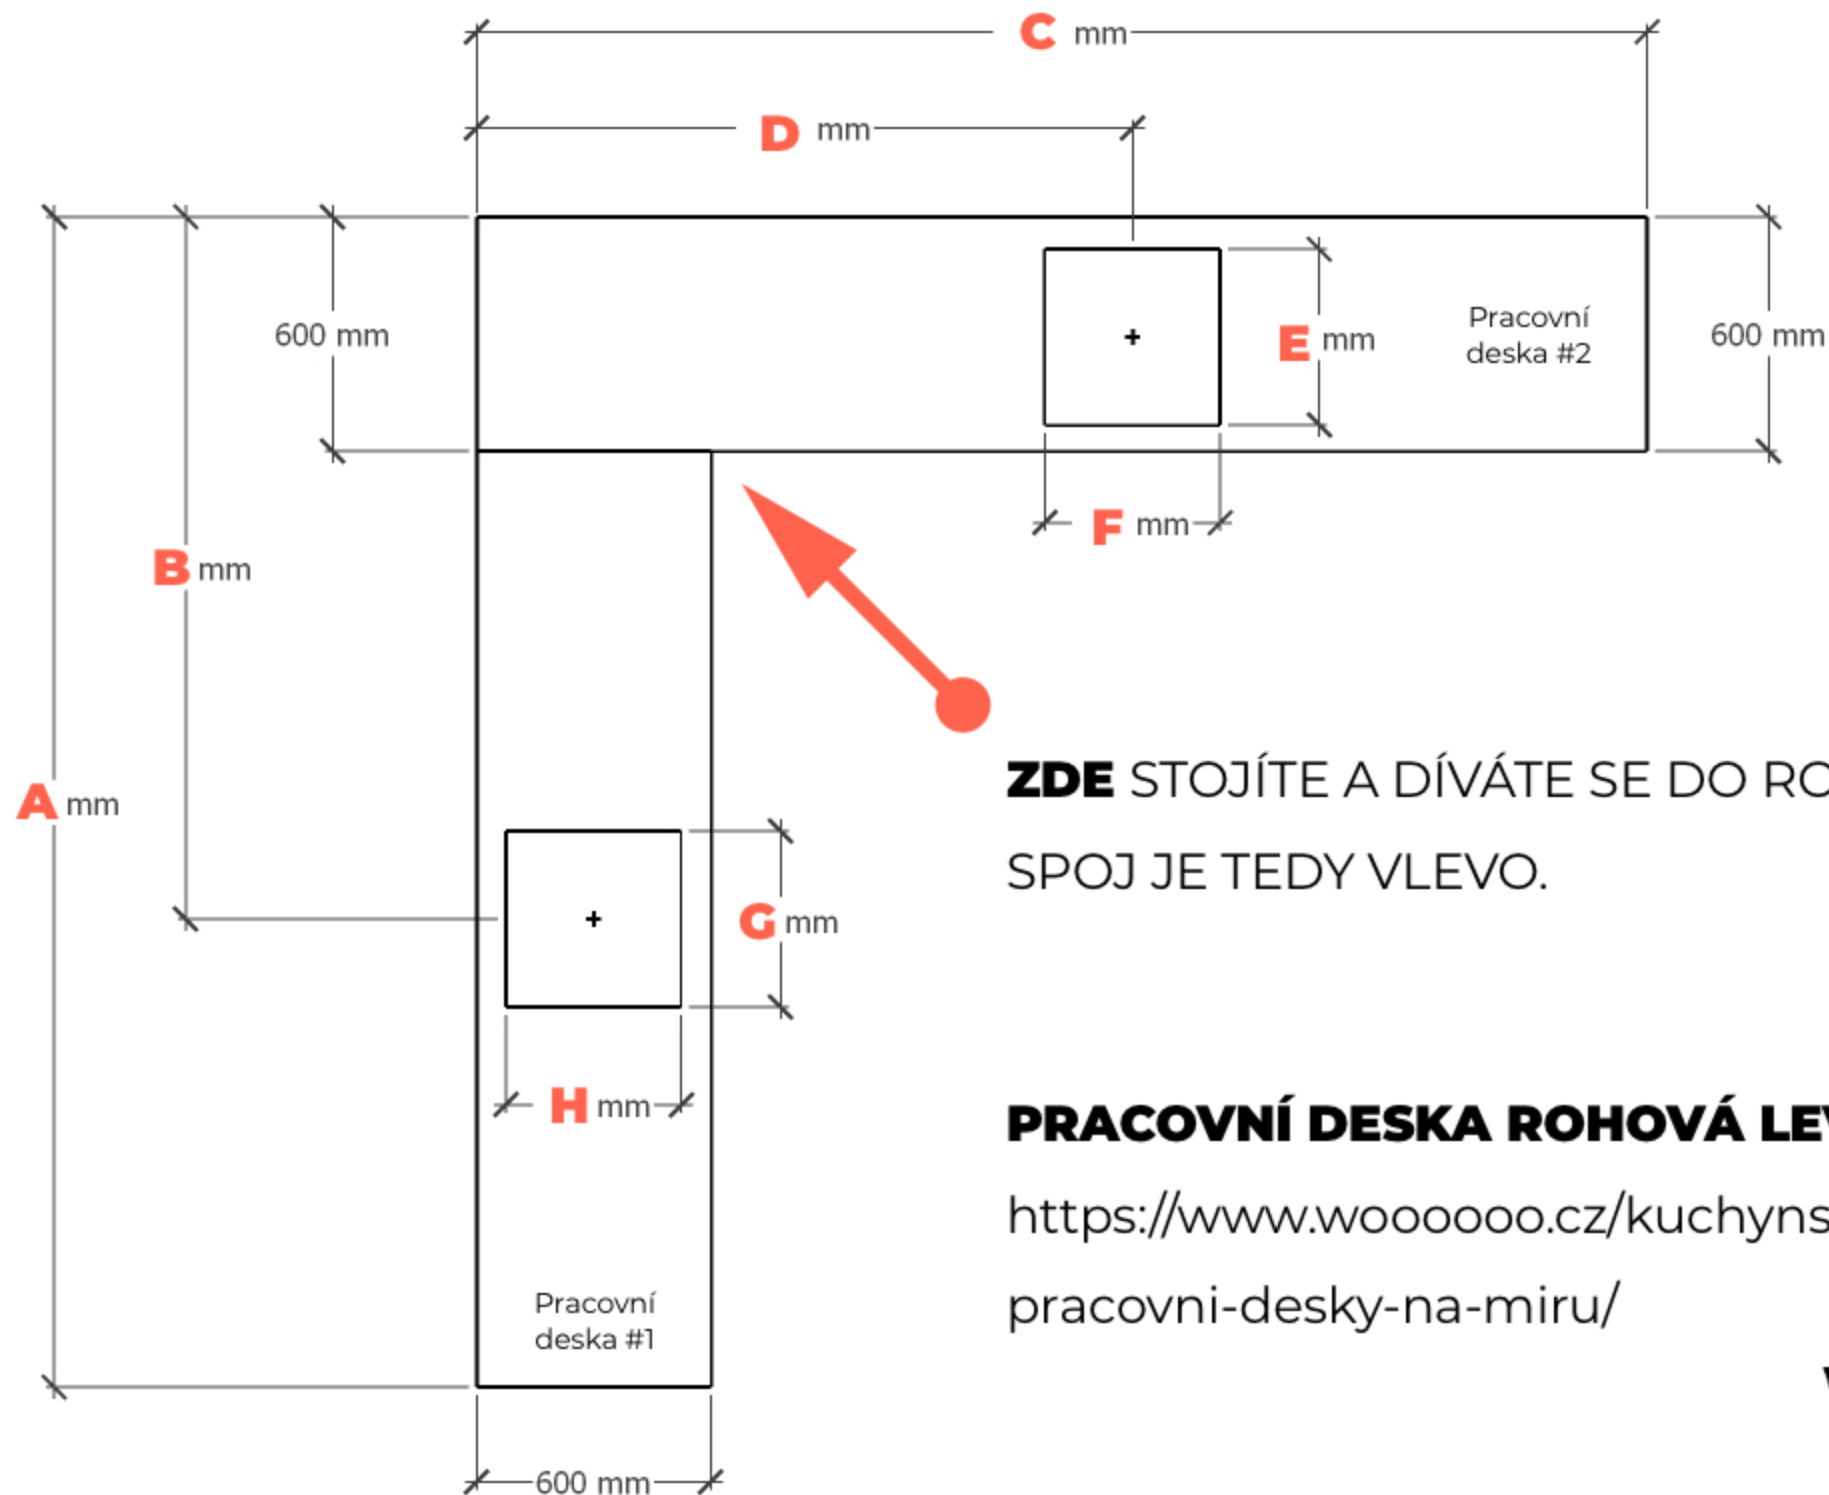

H =

ZDE STOJÍTE A DÍVÁTE SE DO ROHU.
SPOJ JE TEDY VLEVO.

PRACOVNÍ DESKA ROHOVÁ LEVÁ

<https://www.woooooo.cz/kuchynske-pracovni-desky-na-miru/>