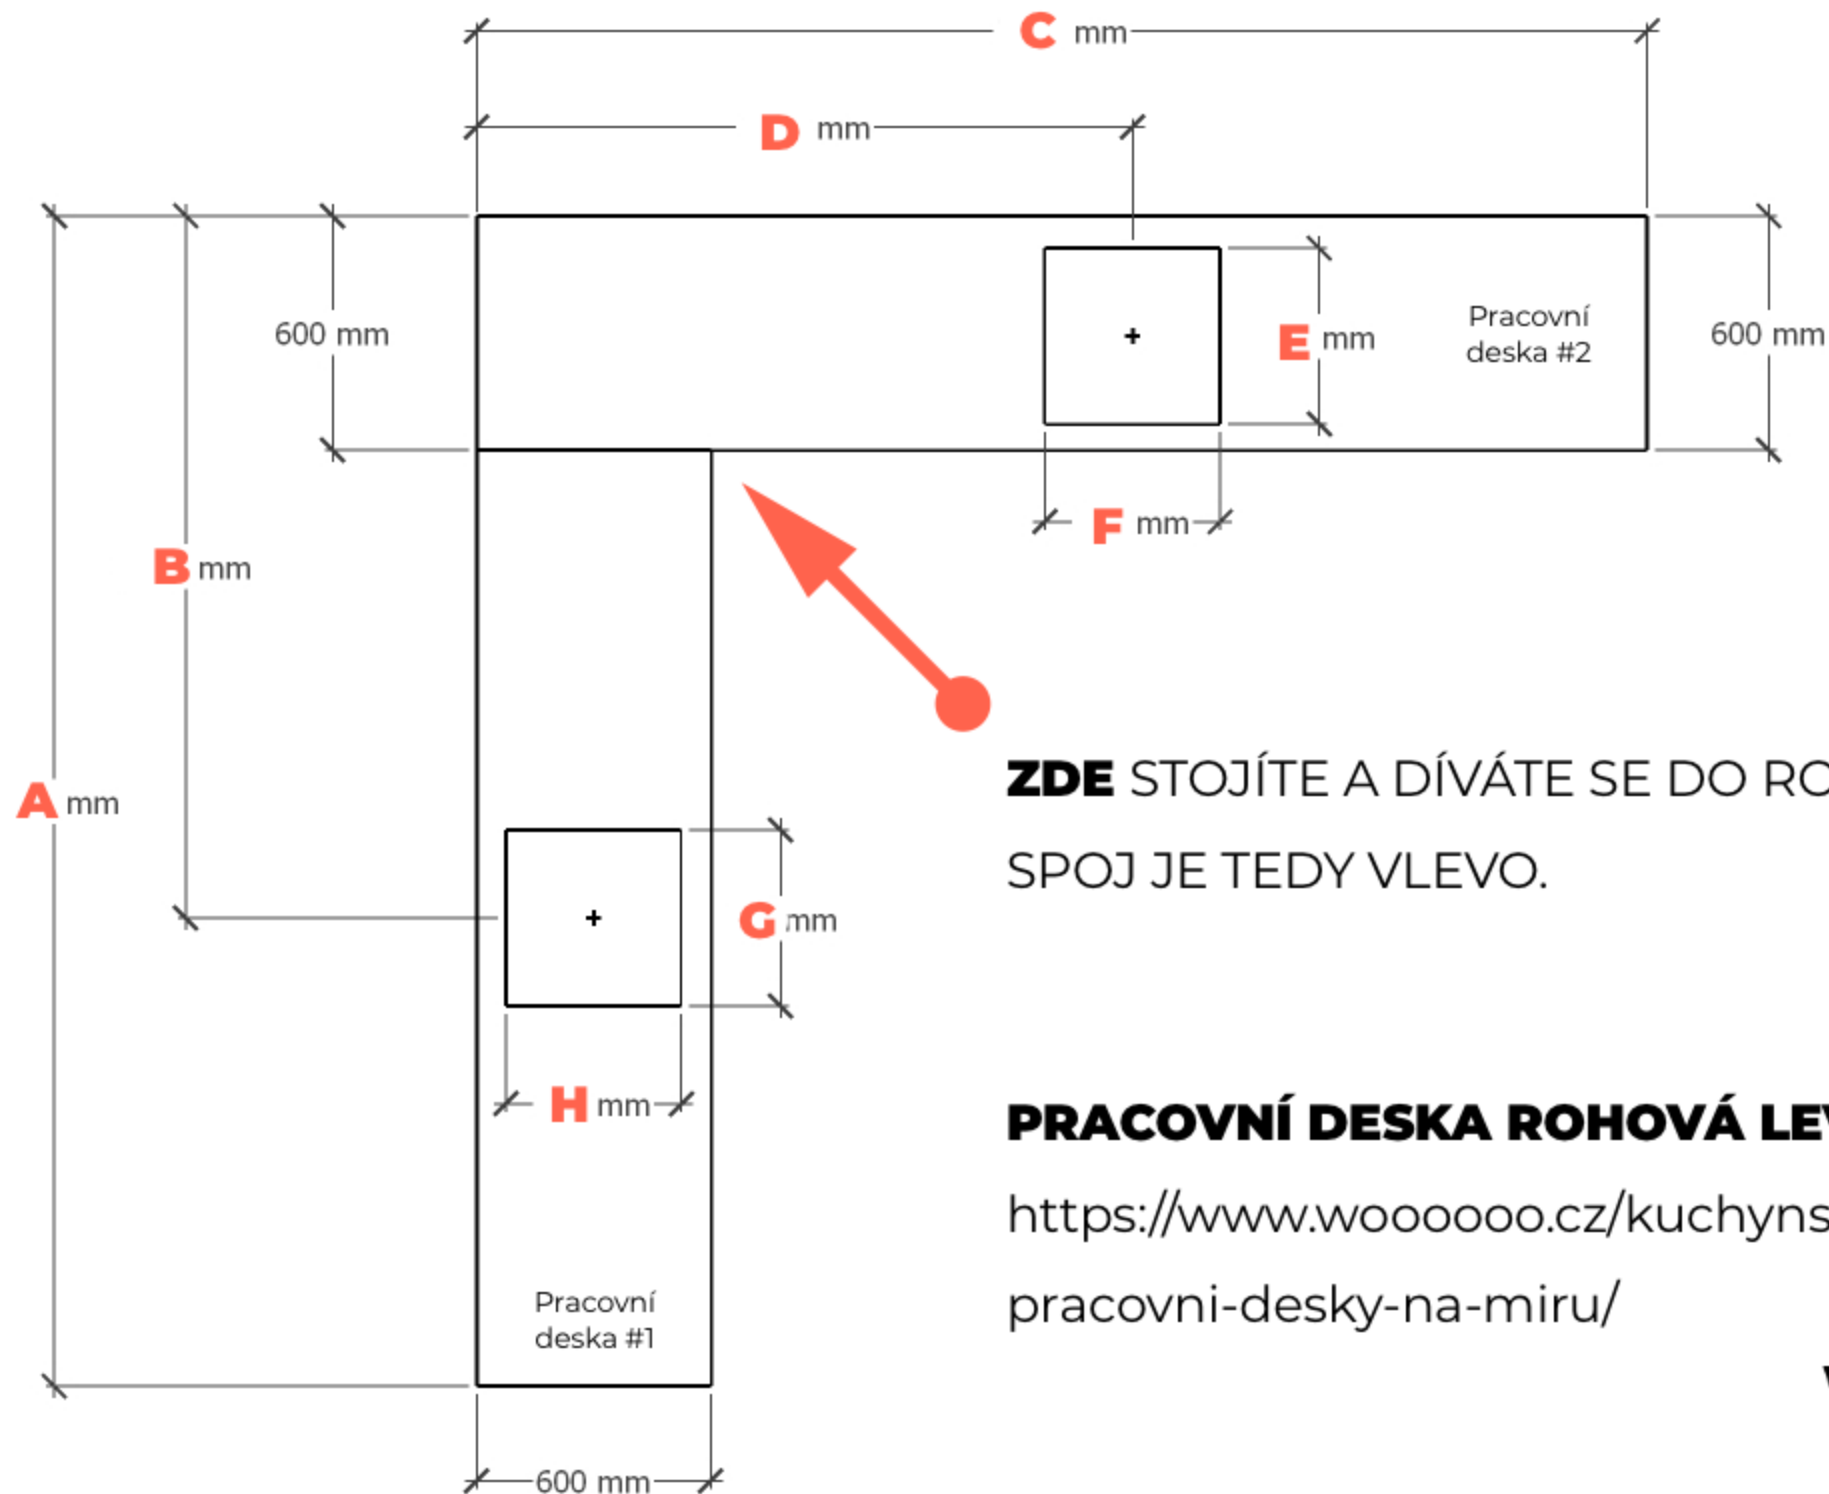

H =

ZDE STOJÍTE A DÍVÁTE SE DO ROHU.
SPOJ JE TEDY VLEVO.

PRACOVNÍ DESKA ROHOVÁ LEVÁ

<https://www.woooooo.cz/kuchynske-pracovni-desky-na-miru/>